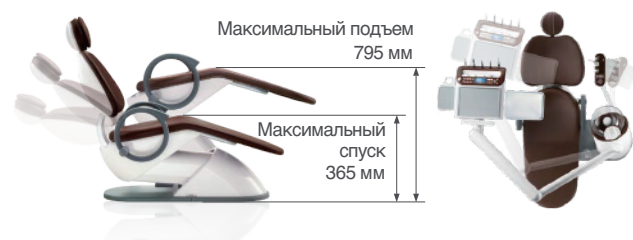

OSSTEM[®]
IMPLANT

K3

Стоматологическая установка

Стоматологическая установка K3, от компании Osstem Implant

- Новейшая разработка Osstem Implant – стоматологическая установка K3 была произведена в результате исследовательской работы по каждому из комплектующих – конструкция установки, столик врача, свет и управление.
- Стильный дизайн установки K3 с чистыми плавными линиями отлично впишется в любой интерьер стоматологического кабинета. Можно выбрать из 9 цветовых решений, от более темных цветов – коричневого и темно-синего до светлых – цвета слоновой кости и оранжевого. Надежность и долгий срок службы K3 доказан успешно пройденными испытаниями на 10,000 подъемов и 5 лет перезапусков (включение/выключение питания).
- Стоматологическая установка K3 была удостоена премии Good Design Award за превосходный дизайн. Гармоничное сочетание характеристик способствует превосходному исходу операции.
- Умные технологии без лишних деталей – с K3 практикующий врач может работать интуитивно, без сложных манипуляций. Мы не останавливаемся на достигнутом и продолжаем нашу работу по созданию лучших решений для практикующих врачей и клиник. Высокие технологии, привлекательный дизайн, рациональные решения – Стоматологическая установка K3 Unit Chair сочетает в себе все эти качества!

Удобная позиция кресла во время операции

Подлокотники

Возможные варианты столиков врача

Лампа операционная

Подача воды

Сенсорное наполнение стаканчика, таймер

Консоль Ханаро

-Держатель для салфеток
-Держатель для стаканчиков
-Дополнительный столик