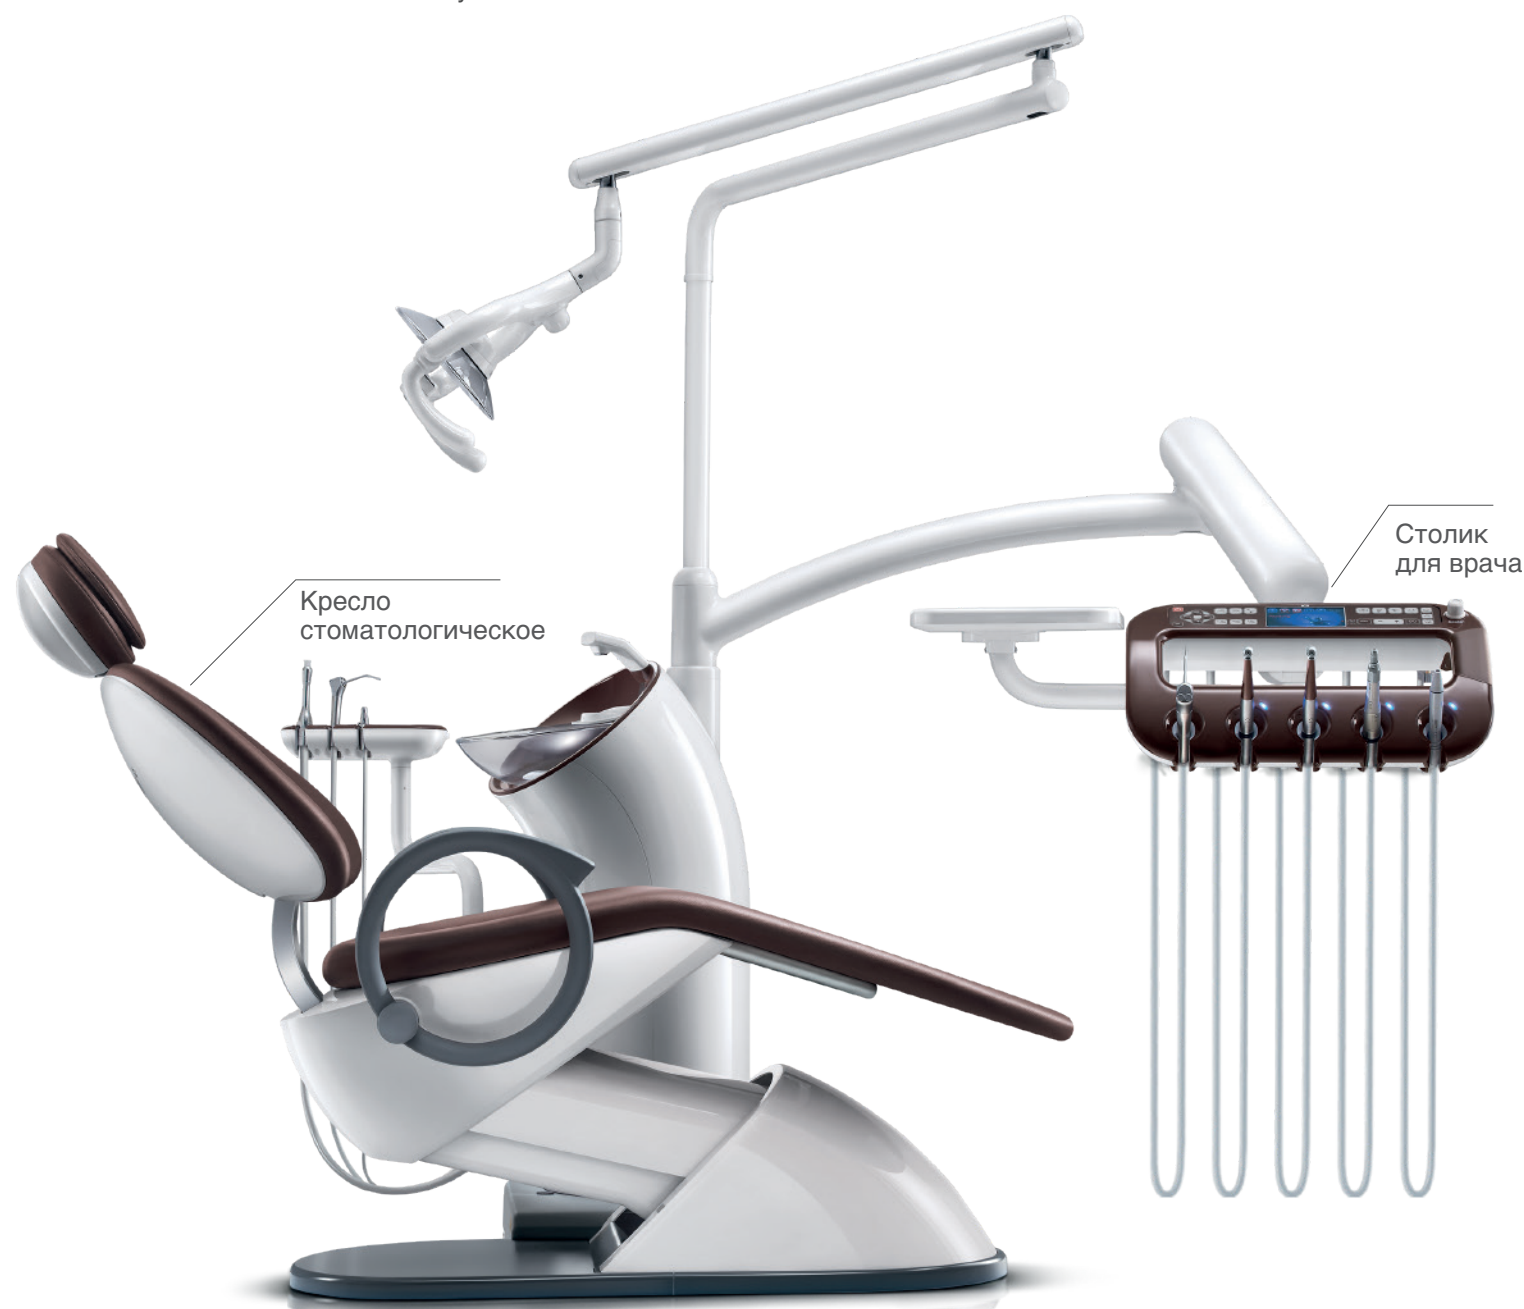

OSSTEM[®]
IMPLANT

K3

Стоматологическая установка

Стоматологическая установка K3, от компании Osstem Implant

- Новейшая разработка Osstem Implant – стоматологическая установка K3 была произведена в результате исследовательской работы по каждому из комплектующих – конструкция установки, столик врача, свет и управление.
- Стильный дизайн установки K3 с чистыми плавными линиями отлично впишется в любой интерьер стоматологического кабинета. Можно выбрать из 9 цветовых решений, от более темных цветов – коричневого и темно-синего до светлых – цвета слоновой кости и оранжевого. Надежность и долгий срок службы K3 доказан успешно пройденными испытаниями на 10,000 подъемов и 5 лет перезапусков (включение/выключение питания).
- Стоматологическая установка K3 была удостоена премии Good Design Award за превосходный дизайн. Гармоничное сочетание характеристик способствует превосходному исходу операции.
- Умные технологии без лишних деталей – с K3 практикующий врач может работать интуитивно, без сложных манипуляций. Мы не останавливаемся на достигнутом и продолжаем нашу работу по созданию лучших решений для практикующих врачей и клиник. Высокие технологии, привлекательный дизайн, рациональные решения – Стоматологическая установка K3 Unit Chair сочетает в себе все эти качества!

Удобная позиция кресла во время операции

Подлокотники

Возможные варианты столиков врача

Лампа операционная

Подача воды

Сенсорное наполнение стаканчика, таймер

Консоль Ханаро

-Держатель для салфеток
-Держатель для стаканчиков
-Дополнительный столик

Кронштейн для монитора (монитор не входит в комплект)

Опции

- Электрический микро мотор Bien Air с LED подсветкой
- Скалер с подсветкой S5L (EMS)
- 2 многоканальных шланга Мидвест
- Высокоскоростной турбинный наконечник с подсветкой Mini head H310L (NSK)
- Высокоскоростной турбинный наконечник с подсветкой Standard head H510L (NSK)
- 2 быстросъемный переходника с LED подсветкой CL (NSK)
- 3-х функциональный пистолет