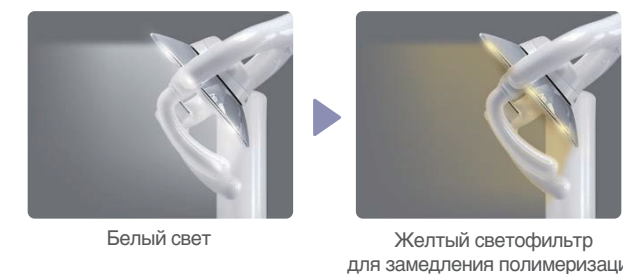

OSSTEM[®]
IMPLANT

K3

Стоматологическая установка

Стоматологическая установка K3, от компании Osstem Implant

- Новейшая разработка Osstem Implant – стоматологическая установка K3 была произведена в результате исследовательской работы по каждому из комплектующих – конструкция установки, столик врача, свет и управление.
- Стильный дизайн установки K3 с чистыми плавными линиями отлично впишется в любой интерьер стоматологического кабинета. Можно выбрать из 9 цветовых решений, от более темных цветов – коричневого и темно-синего до светлых – цвета слоновой кости и оранжевого. Надежность и долгий срок службы K3 доказан успешно пройденными испытаниями на 10,000 подъемов и 5 лет перезапусков (включение/выключение питания).
- Стоматологическая установка K3 была удостоена премии Good Design Award за превосходный дизайн. Гармоничное сочетание характеристик способствует превосходному исходу операции.
- Умные технологии без лишних деталей – с K3 практикующий врач может работать интуитивно, без сложных манипуляций. Мы не останавливаемся на достигнутом и продолжаем нашу работу по созданию лучших решений для практикующих врачей и клиник. Высокие технологии, привлекательный дизайн, рациональные решения – Стоматологическая установка K3 Unit Chair сочетает в себе все эти качества!

Удобная позиция кресла во время операции

Подлокотники

Возможные варианты столиков врача

Лампа операционная

Подача воды

Сенсорное наполнение стаканчика, таймер

Консоль Ханаро

-Держатель для салфеток
-Держатель для стаканчиков
-Дополнительный столик

Кронштейн для монитора (монитор не входит в комплект)

Опции

- Электрический микро мотор Bien Air с LED подсветкой
- Скалер с подсветкой S5L (EMS)
- 2 многоканальных шланга Мидвест
- Высокоскоростной турбинный наконечник с подсветкой Mini head H310L (NSK)
- Высокоскоростной турбинный наконечник с подсветкой Standard head H510L (NSK)
- 2 быстросъемный переходника с LED подсветкой CL (NSK)
- 3-х функциональный пистолет